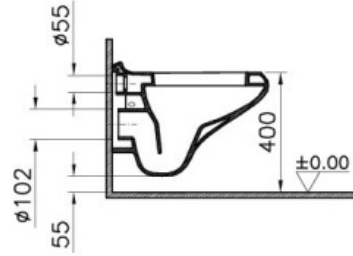

Tanım Asma klozet Taharet borusu girişi sıva altı uygulamalı

Kod	4254B403-0090
Bağlantı Tipi	Arkadan Çıkışlı
Eklenebilecek VitrA Teknolojileri	VitrAclean
Taharet Borusu Girişi	Sıva Altı
Malzeme	Seramik
Uyumlu Ürünler	50+++Klozet Kapağı
VitrAclean	Evet
Ücretsiz Montaj	Evet
Renk	Beyaz