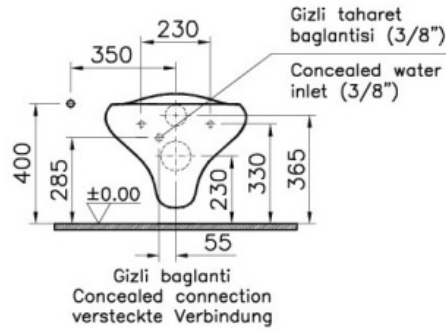

Tanım Asma klozet Taharet borusu girişi sıva altı uygulamalı

Kod	4254B403-0090
Bağlantı Tipi	Arkadan Çıkışlı
Eklenebilecek VitrA Teknolojileri	VitrAclean
Taharet Borusu Girişi	Sıva Altı
Malzeme	Seramik
Uyumlu Ürünler	50+++Klozet Kapağı
VitrAclean	Evet
Ücretsiz Montaj	Evet
Renk	Beyaz