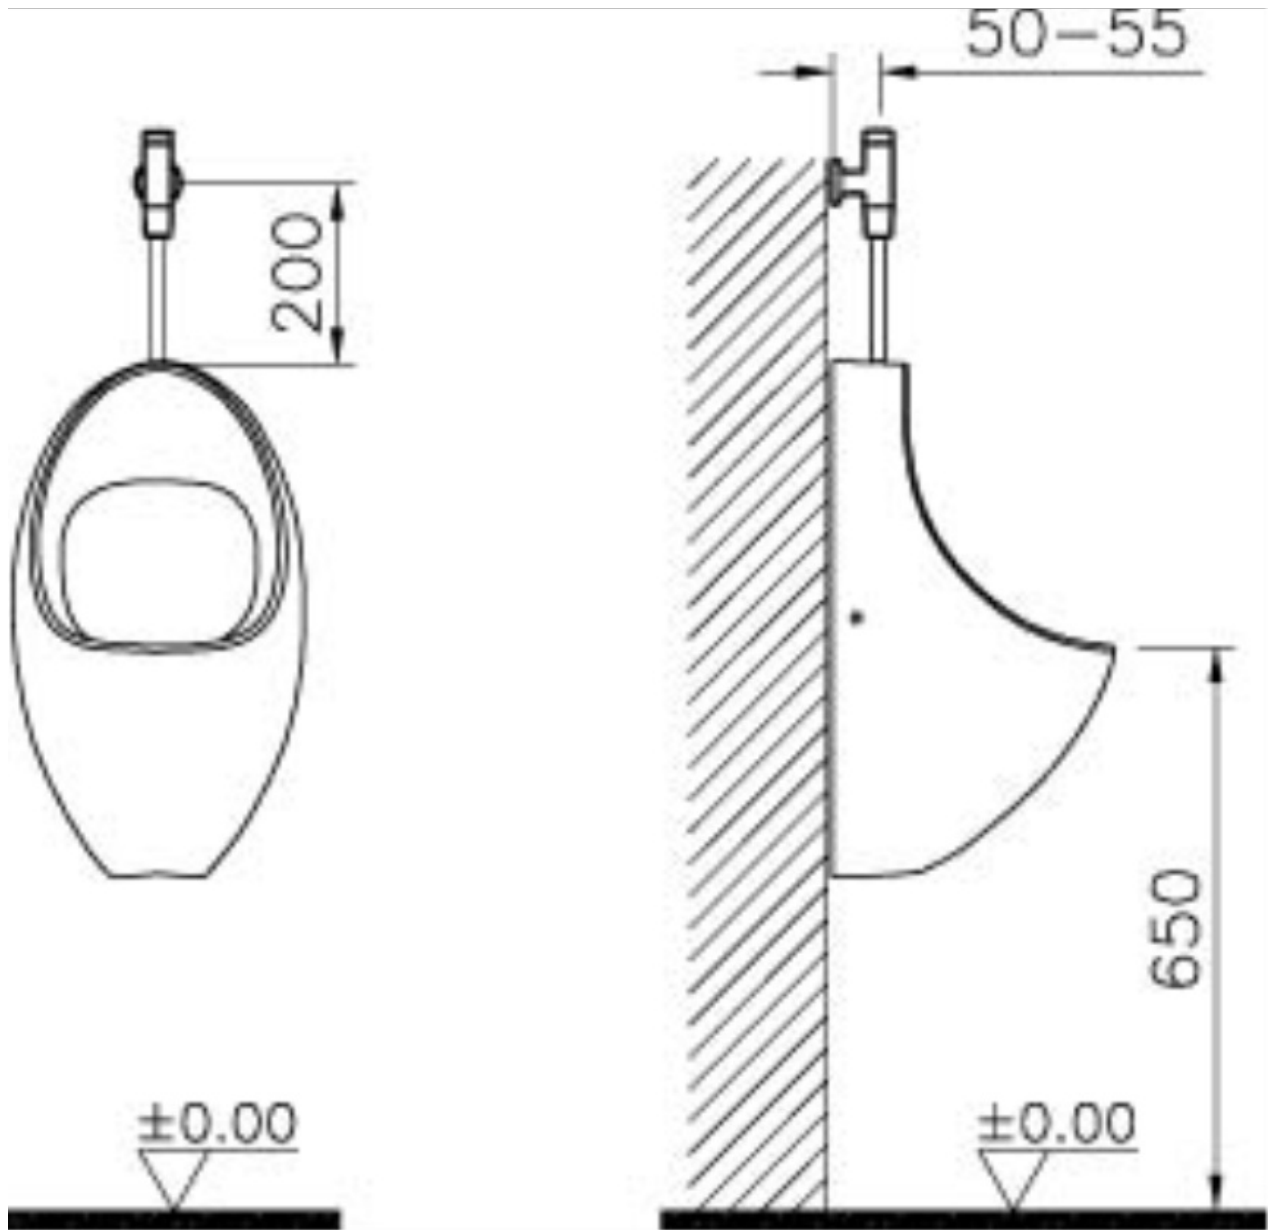

VitrA

Tanım

Pisuvan Yıkama Sistemi - 2/4 L

Kod

310-2521

Yıkama Seçeneđi

2,4 lt

Renk

Krom

VitrA haber vermeksizin, ürünler ve teknik detaylarında deđişiklik yapma hakkını saklı tutar