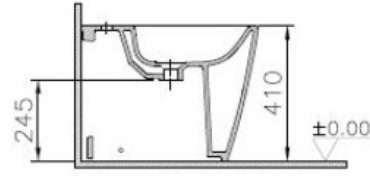

Tanım

Metropole Yerden Bide

Kod

5659B003-0288

Malzeme

Seramik

VitrAclean

Hayır

Renk

Beyaz

5659XXXX-0288