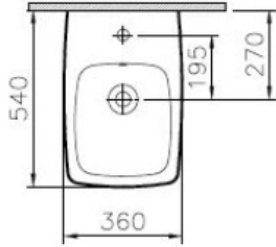

Tanım

Metropole Yerden Bide

Kod

5659B003-0288

Malzeme

Seramik

VitrAclean

Hayır

Renk

Beyaz

5659XXXX-0288